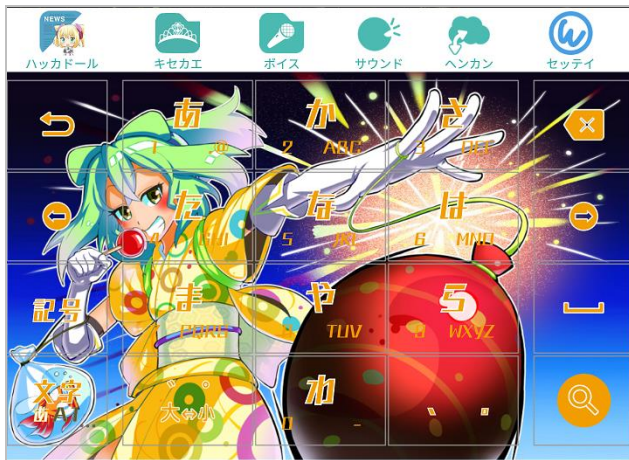

追加されるボイスは実用的なものから

ネタ感にあふれるものまで……。

ハッカドールたちに読み上げさせたいこと

間違いなしのラインナップ！

CV：高木美佑、奥野香耶、山下七海

ポイント2：着せ替え画像も増えちゃいます！

4月以降もここでしか見られない 描き下ろし着せ替え画像が追加！

「もっとハッカドールコース」に
描き下ろし画像7種類を追加予定！
4号・0号の描き下ろし画像も新登場！

ポイント3：変換辞書もグレードアップ！

4月以降も予測変換辞書が順次更新！クラウド変換を使えば最新単語もカバー！

あ	
アルフレッド・イズルハ <small>ガンダム：登場人物（敵だと言っでよ、バーン）</small>	
アムロ・レイ <small>ガンダム：登場人物（ごっこ、輪くそ！）</small>	アイツ・ダルトン <small>ガンダム：登場人物</small>
蒼き流星SPTRレイズナー <small>アニメ：作品名</small>	あんげん <small>声優：安元洋野田愛穂</small>
あやねる <small>声優：佐倉綾音田愛穂</small>	あみっけ <small>声優：小清水愛田愛穂</small>
あけのん <small>声優：遊逆朝乃田愛穂</small>	
あひなま <small>声優：豊崎愛生田愛穂</small>	あひぼん <small>声優：野中藍田愛穂</small>
天霧九寿 <small>薄桜鬼：登場人物（薩摩藩 現）</small>	愛島セシル <small>うたの☆プリンスさまっ♪：登場人物</small>
赤司征十郎 <small>黒子のバスケ：登場人物（キセキの世代）</small>	青峰大輝 <small>黒子のバスケ：登場人物（キセキの世代）</small>
跡部景吾 <small>テニスの王子様：登場人物（権威田美技に敵対）</small>	
アブ <small>窮虫ペダル：関連用語（泉田田口巖）</small>	アソディ <small>窮虫ペダル：関連用語（泉田田右大巖）</small>