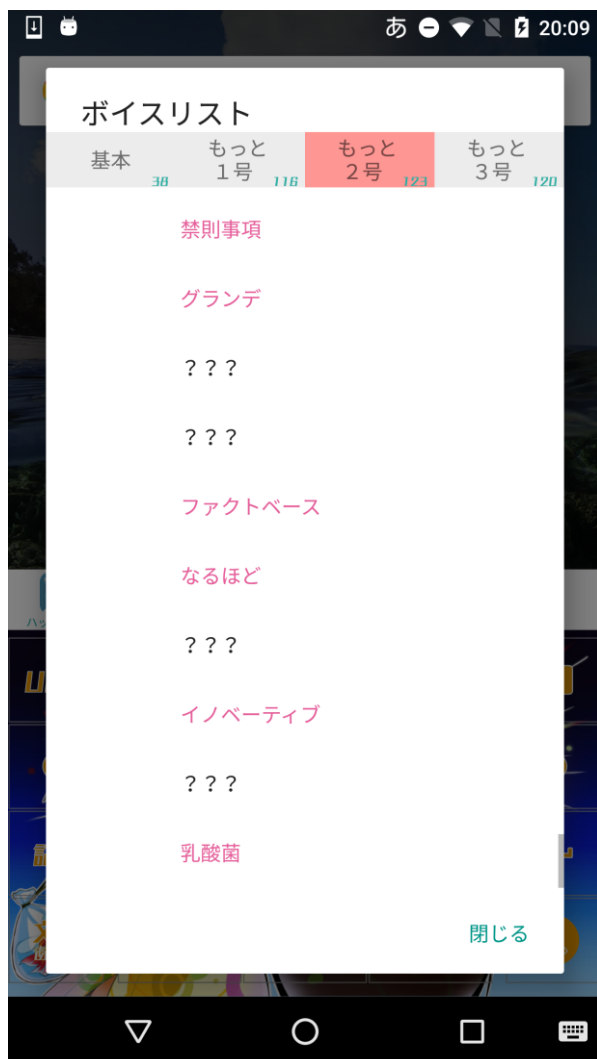

追加されるボイスは実用的なものから

ネタ感にあふれるものまで……。

ハッカドールたちに読み上げさせたいこと

間違いなしのラインナップ！

CV：高木美佑、奥野香耶、山下七海

ポイント2：着せ替え画像も増えちゃいます！

4月以降もここでしか見られない 描き下ろし着せ替え画像が追加！

「もっとハッカドールコース」に
描き下ろし画像7種類を追加予定！
4号・0号の描き下ろし画像も新登場！