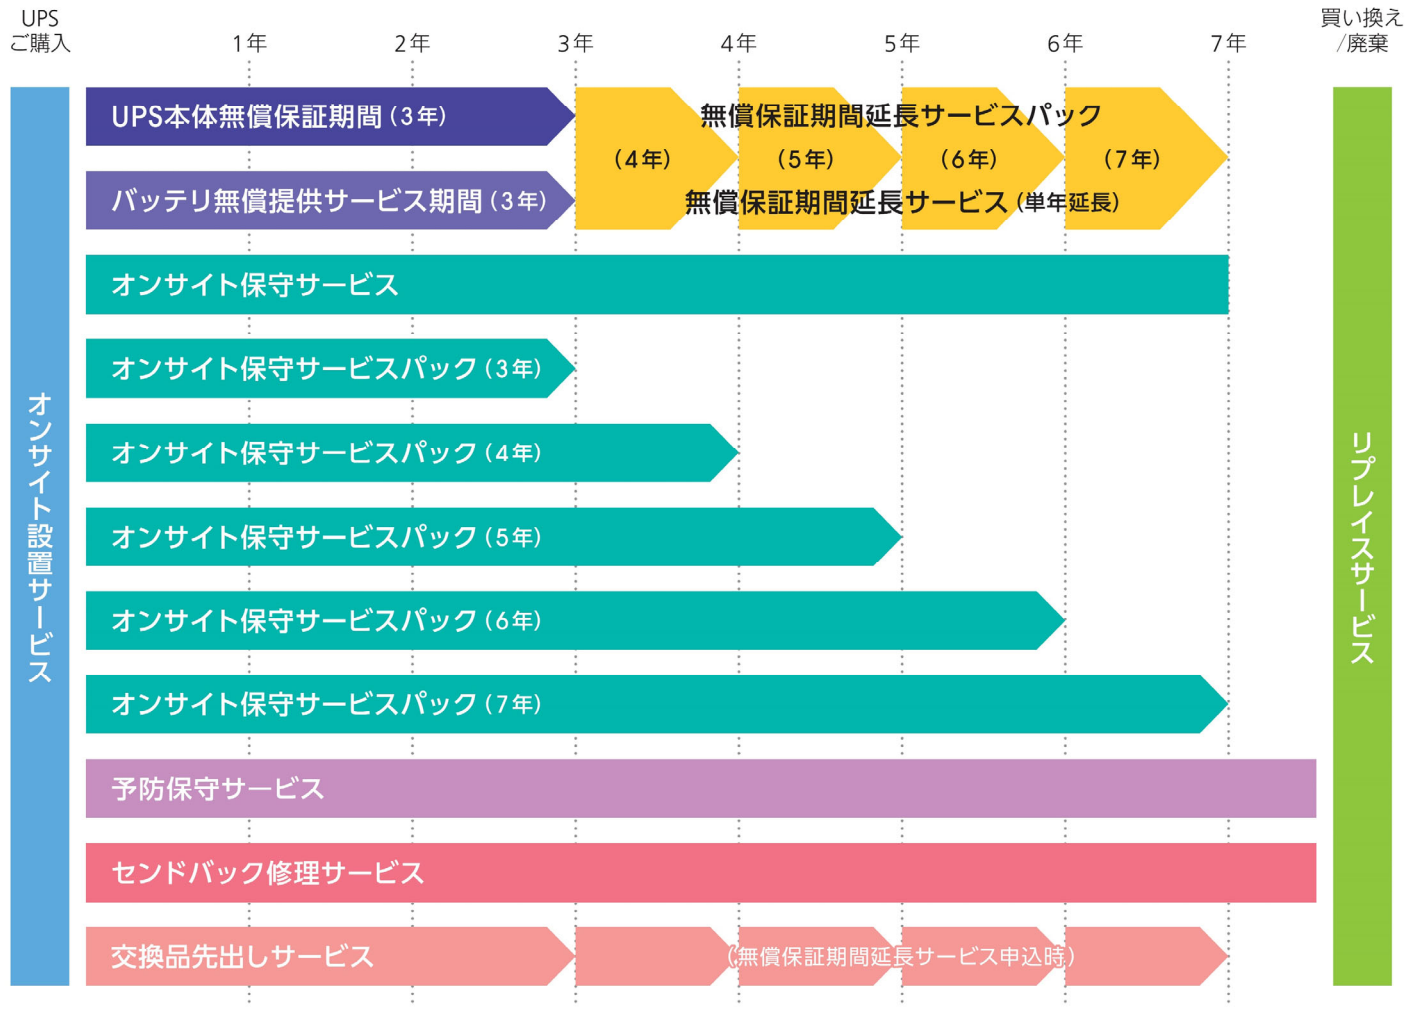

オムロン無停電電源装置 (UPS) 保証・保守・修理サービスカタログ

オムロンのサポートメニュー

BVシリーズは保証・保守サービスメニューが異なります。詳しくはP10をご参照ください。

UPS本体全機種3年保証

UPS本体全機種の3年保証（無償修理対応）をいたします。

詳細はホームページをご参照ください。

UPS全機種バッテリー3年間無償提供サービス (BVシリーズ除く)

UPS全機種（増設用バッテリーユニット含む）の交換バッテリーを3年間無償で提供いたします。ご購入日より1カ月以内にご愛用者登録をいただいた場合に限り、このサービスが適用となります。ご愛用者登録は、ホームページから、または製品付属の登録カードで行ってください。