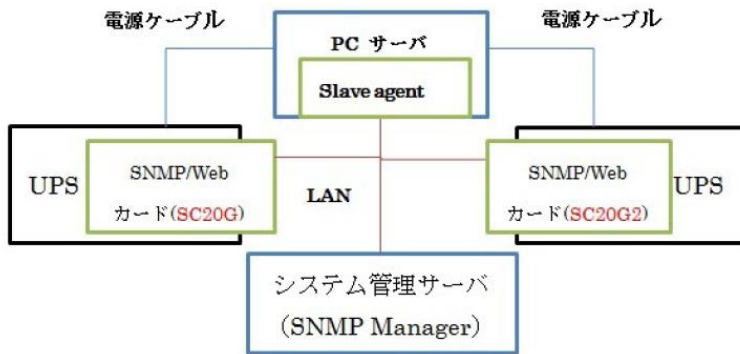

お客様各位

オムロン ソーシャルソリューションズ株式会社

SNMP/Web カード「SC20G/SC20G2」 ご使用上の制限事項について

平素は当社製品をご愛用いただき誠にありがとうございます。

当社 SNMP/Web カードを使用した冗長電源構成について、以下の制限事項がありますのでご留意ください。

記

【制限事項】

冗長電源構成では、SNMP/Webカード「型式：SC20G及びSC20G2」を混在させることはできません。

冗長電源構成でSNMP/Webカード「型式：SC20G/SC20G2」をご使用になる場合は、同一型式のSNMP/Webカードをご使用ください。

<冗長電源構成で使用不可>

■ 異なった型式（SC20G/SC20G2）が混在した場合の冗長電源構成例

<冗長電源構成で使用可>

■ 同一型式（SC20G+ SC20G またはSC20G2+ SC20G2）での冗長電源構成例

【SC20Gの場合】

【SC20G2の場合】