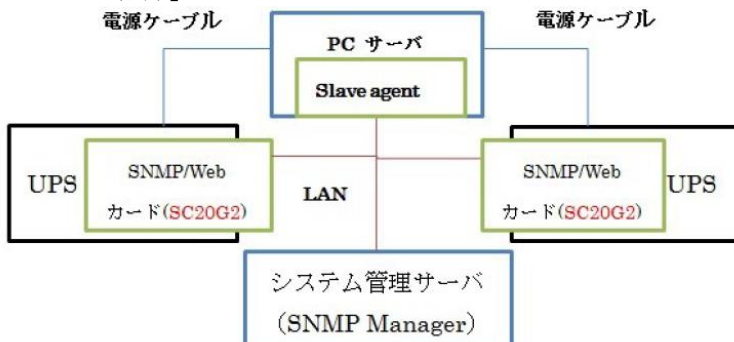

お客様各位

オムロン ソーシャルソリューションズ株式会社

SNMP/Web カード「SC20G/SC20G2」 ご使用上の制限事項について

平素は当社製品をご愛用いただき誠にありがとうございます。

当社 SNMP/Web カードを使用した冗長電源構成について、以下の制限事項がありますのでご留意ください。

記

【制限事項】

冗長電源構成では、SNMP/Webカード「型式：SC20G及びSC20G2」を混在させることはできません。

冗長電源構成でSNMP/Webカード「型式：SC20G/SC20G2」をご使用になる場合は、同一型式のSNMP/Webカードをご使用ください。

<冗長電源構成で使用不可>

■ 異なった型式（SC20G/SC20G2）が混在した場合の冗長電源構成例

<冗長電源構成で使用可>

■ 同一型式（SC20G+ SC20G またはSC20G2+ SC20G2）での冗長電源構成例

【SC20Gの場合】

【SC20G2の場合】