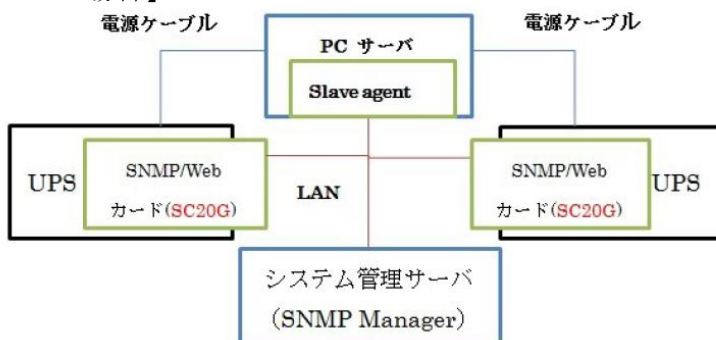

お客様各位

オムロン ソーシャルソリューションズ株式会社

SNMP/Web カード「SC20G/SC20G2」 ご使用上の制限事項について

平素は当社製品をご愛用いただき誠にありがとうございます。

当社 SNMP/Web カードを使用した冗長電源構成について、以下の制限事項がありますのでご留意ください。

記

【制限事項】

冗長電源構成では、SNMP/Webカード「型式：SC20G及びSC20G2」を混在させることはできません。

冗長電源構成でSNMP/Webカード「型式：SC20G/SC20G2」をご使用になる場合は、同一型式のSNMP/Webカードをご使用ください。

<冗長電源構成で使用不可>

■ 異なった型式（SC20G/SC20G2）が混在した場合の冗長電源構成例

<冗長電源構成で使用可>

■ 同一型式（SC20G+ SC20G またはSC20G2+ SC20G2）での冗長電源構成例

【SC20Gの場合】

【SC20G2の場合】