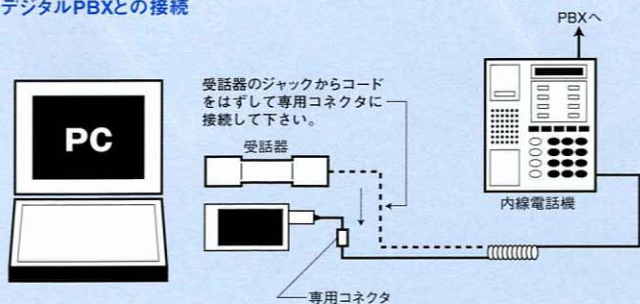

33600 bps。そして、多彩なネットワーク・回線との接続性。 時代の声を1枚に集約した、カードモデムです。

■ME3314C-D/LC/LC-Dの基本動作環境

動作確認済みノートパソコン機種一覧

- ●NEC PC-9821 Nb7, Nd2, Lt2, Np, Ls12, Ls150, La13, Nr15, Nr150, Nw133, Nw150
- ●富士通 FMV 5133NP5, 5150NA3, 575NA/T, 575NA/X, 5100NU/Y, 5100NL/W, 5100NL/T, 5150NA/X, 5133NP/W, 5120NA2/W, BIBLO NU13D
- ●東芝 DynaBook SS475, Satellite 200CS, 220CS, 430, Satellite Pro 430CDS, 430CT, TECRA 510CT, PORTEGE 620CT, 660CDT, Libretto 30
- ●日立 FLORA 210, 230, 250 270
- ●COMPAQ CONTURA 420c, LTE 5380, 5400, Elite 4/75CX, ARMADA 1130T, 4130T, PRESARIO 1084
- ●IBM ThinkPad 365ED, 365XD, 380D, 535, 560, 760E, 760EC, 760XL, 760XD
- ●SOTEC WinBook Quattro 120, /R150MX, /V166MX, Bird 150G, Slim 133
- ●三菱電機 AMiTY SP
- ●akia T510V, T513M, T515V
- ●DEC Digital HiNote Ultra CT475, CTS5100, CTS5200, Digital HiNote Ultra II CTS5133, VP535, VP545, VP565, VP575
- ●SHARP Mebius MN5100, 5200, 6550D, 7650, PC-A325
- ●DELL Latitude XPi P90D, P133ST, LM P-133ST
- ●PackardBell NEC VERSA 2535, 6035H

動作確認済みPBX用電話機一覧

- ●NEC Dterm 60, 50A
- ●富士通 DIGITAL PHONE 42A, 42B, 51C2, 71PB, 72B
- ●日立 HI-24A-TELS, HI-F1B, HIT-E6, HIT-L6
- ●東芝 EKTS-308E
- ●松下 VB-6088
- ●NTT IKT-12LDS TEL-1, EX-6L TEL-1
- ●岩通 IX-12KTD, IX-16KT-D
- ●AT&T P101-01
- ●ROLM 120V4
- ●ノーザンテレコムジャパン VNII 901

* PBX用電話機の機種によっては一部動作しない機能があります。機種名は電話機の銘板で確認してください。

対応OS

LAN ●Microsoft MS-Windows95/NT4.0 (ME3314LC/LC-Dのみ)

モデム ●Microsoft MS-Windows95/3.1/NT4.0

■デジタルPBXとの接続

1. **注意**
2. ●NTT仕様の電話回線(一般家庭用電話回線)をご使用ください。
   - ●ME3314C-D/LC-DでPBXで使用する場合は、取扱い説明書の接続図を参照ください。(回線に直接接続してご使用になれません。)
   - ●PBX (ME3314LCのみ)、ホタン電話、ホームテレホンなどではNTT仕様の電話回線と電気的條件が異なります。本商品をこれらの回線に直接接続すると故障の原因となることがあります。接続する前に電話装置メーカーまたは保守業者にご相談ください。

●本カタログ記載の標準価格はあくまでも参考であり、確定されたユーザー購入価格を表示したものではありません。

■ハードウェア仕様 (下記の仕様は日本国内仕様です。国外では使用できません。)

NCU部仕様	
通信回線数	1回線
適用回線	電話回線、デジタルPBX (ME3314C-D/LC-D)
NCU形式	AA
ダイヤル形式	ダイヤルパルス式、プッシュトーン式
NCU制御コマンド	ATコマンド、FAXクラス1コマンド(EIA-578)、FAXクラス2コマンド
データ仕様	
通信方式	全二重
同期方式	調歩同期式
通信速度	33600/31200/28800/26400/24000/21600/19200/16800/14400/12000/9600/7200/4800/2400/1200/300bps
通信規格	ITU-T V.21/22/22bis/32/32bis/34, V.FC, BELL 103/212A
モデム端末間速度	115200/57600/38400/19200/9600/4800/2400/1200/300bps
送信レベル	-9~-15dBm
受信レベル	-10~-43dBm
エラー訂正機能	MNPクラス4/10、ITU-T V.42
データ圧縮機能	MNPクラス5、ITU-T V.42bis
FAX仕様	
伝送制御手順	G3
通信方式	半二重
同期方式	調歩同期式
通信速度	14400/12000/9600/7200/4800/2400/300bps
通信規格	ITU-T V.21ch2/27ter/29/17
LAN仕様 (ME3314LC、ME3314LC-D)	
ネットワークI/F	10BASE-T (IEEE802.3)
一般仕様	
ホストインタフェース	PCMCIA 2.0, 2.1 準拠および JEIDA 4.1, 4.2 準拠
消費電力	●[ME3314LC] 最大1.5VA ●[ME3314LC-D] 最大1.8VA ●[ME3314C-D] 最大1VA
外形寸法・重量	(カード部) TYPE II 準拠 約54(W)×85.6(D)×5(H)mm、約40g
付属品	PCMCIA モデム用モジュラーケーブル、電話回線用延長コネクタ、モデム本体マニュアル、添付ソフト一式(CD-ROM, FD)、保証書、ユーザー登録ハガキ、BBS加入特典サービス、インターネットプロバイダ加入特典サービス ●[ME3314C-D] デジタルPBX用接続コネクタ ●[ME3314LC] 10BASE-T(LAN)用ケーブル、10BASE-T(LAN)用延長コネクタ ●[ME3314LC-D] デジタルPBX用接続コネクタ、10BASE-T(LAN)用ケーブル、10BASE-T(LAN)用延長コネクタ

■添付ソフト

＜CD-ROM/Windows95＞

- ●インターネット簡単設定通信ソフトウェア…「Internet Anywhere 2.4 Lite」
- ●IBM インターネット接続ソフト…「ネットパスポート」
- ●各種BBS専用通信ソフト… NIFTY-Manager PC-VANナビゲーター ASAterm Guippy II フィールド ASCII Hot Cafe

＜FD (2HD, 1.44MB)＞

- ●Windows95/NT4.0用オムロンモデムドライバソフト ●デジタルPBX簡単設定ユーティリティ (ME3314C-D/LC-Dのみ) ●LAN用ドライバソフト (ME3314LC/LC-Dのみ)

■添付インターネット通信ソフトウェア仕様

インターネットソフトウェア「Internet Anywhere 2.4 Lite」のご使用環境	
メディアタイプ	CD-ROM
●コンピュータ本体	
対応パソコン	486DX (33MHz以上) を搭載するDOS/Vパソコン、PC-98パソコン(*1)
メモリ空き容量	MS-Windows95をご使用の場合16Mバイト以上 MS-Windows3.1をご使用の場合8Mバイト以上 (推奨16Mバイト以上)
ハードディスク空き容量	30Mバイト以上
ディスプレイ	640×480ドット以上の表示が可能であること
対応OS	日本語MS-Windows95 MS-Windows3.1
●アクセスプロバイダー	ダイヤルアップ接続契約が必要です

*1: ディスプレイ解像度が、640×480ドット以上の表示可能な機種でのみ使用可能。

■BBS加入特典サービス

- ●NIFTY-Serve ●ASAHIネット ●BIGLOBE ●People ●フィールド

■インターネットプロバイダ加入特典サービス

●BEKKOAME

- ※添付のデジタルPBX用ユーティリティでは、Windows95以外のOSで一部動作しない機能があります。(ME3314C-D/LC-D)
- ※デジタルPBX、アナログ各回線状況によっては、33600bpsで接続できない場合があります。
- ※本カタログに記載されている名称などは、各メーカーの商標または登録商標です。
- ※最新の対応機種については、弊社カスタマサポートまでご確認ください。