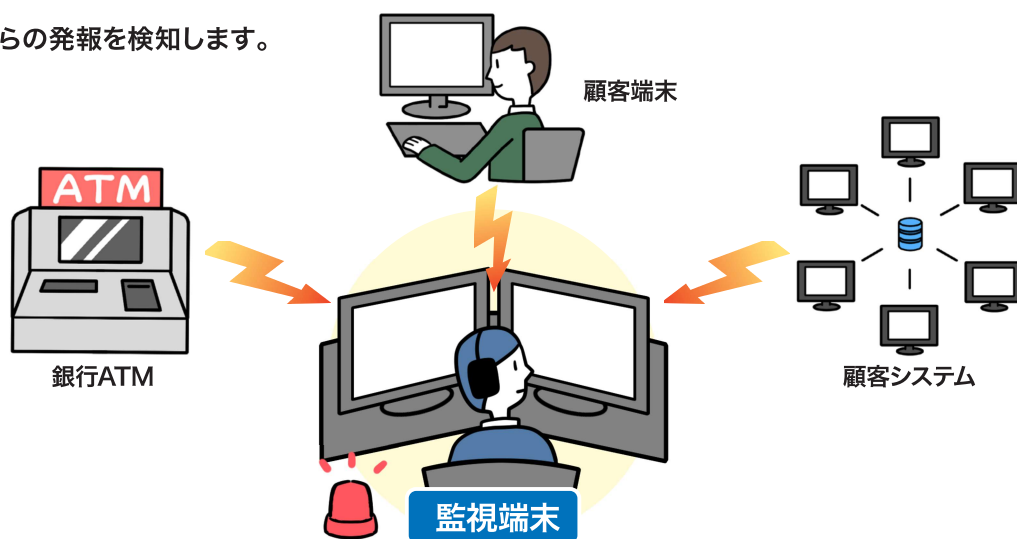

稼働機器監視

機器稼働状態を監視し通知を行います。
監視時間帯は任意の日・時間帯から24時間365日まで柔軟に対応可能です。

特長

都度監視

顧客機器からの発報を検知します。

定刻監視

決められた時間に
機器稼働状況の確認を行います。